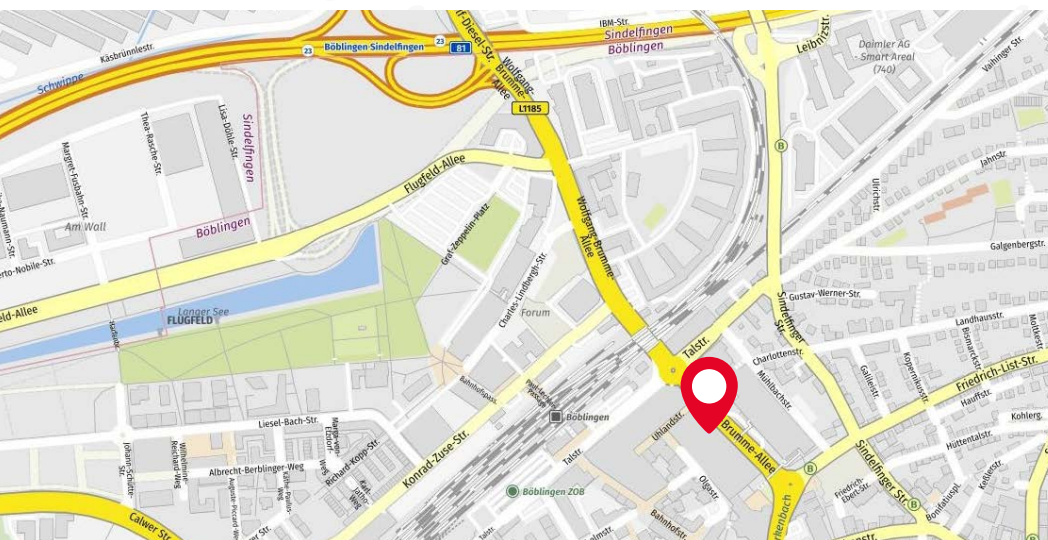

ADN Akademie | Böblingen

Anfahrtsbeschreibung

Anreise mit dem PKW über die A81

1. Ausfahrt Nr. 23 Böblingen / Sindelfingen.
2. Fahren Sie am Ende der Ausfahrt in Richtung Böblingen Stadtmitte.
3. Folgen Sie dem Straßenverlauf.
4. Fahren Sie geradeaus über den Kreisverkehr.
5. Biegen Sie in die erste Einfahrt rechts in das Parkhaus der Wolfgang-Brumme-Allee 25.

Anreise mit dem ÖPNV von Stuttgart HBF

1. Ab Stuttgart Hbf mit der S-Bahn S1 Richtung Herrenberg bis Bahnhof Böblingen (Fahrzeit ca. 25 Minuten).
2. Verlassen Sie den Bahnhof Richtung Zentrum und gehen Sie links in die Talstr. bis zum Kreisverkehr.
3. Gehen Sie rechts in die Wolfgang-Brumme-Allee. AddOn finden Sie in der 5. Etage des CityCenter in der Wolfgang-Brumme-Allee 25.

AddOn Systemhaus GmbH

Hauptsitz

Wolfgang-Brumme-Allee 25
71034 Böblingen, Germany

T +49 2327 9912-116

E training@adn.de
adn.de/akademie

Parkhinweise

Kostenlose Parkmöglichkeiten befinden sich im zweiten Untergeschoss des Parkhauses. Bitte nutzen Sie die ausgeschilderten Parkplätze.

Standort Böblingen
scannen