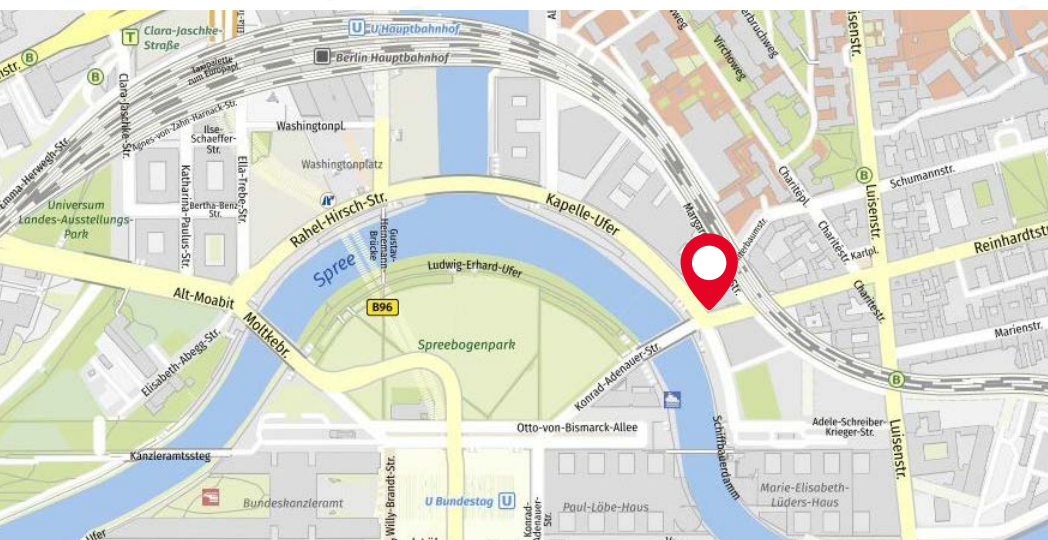

ADN Akademie | Berlin

Anfahrtsbeschreibung

Anreise mit dem PKW über die A10

1. Alle Autobahnen münden in den Autobahnring um Berlin: den Berliner Ring (A10). Von dort führen Zubringer in das Zentrum (A115 / A113 / A111 / A100).
2. Orientieren Sie sich bei der Anfahrt in Richtung Berlin Hauptbahnhof.
3. Wenn Sie den Hauptbahnhof erreicht haben und sich auf der Spreeseite mit Blick auf das Bundeskanzleramt bzw. das Reichstagsgebäude befinden, überqueren Sie die Hugo-Preuß-Brücke.
4. Fahren Sie weiter auf Kapelle-Ufer und biegen Sie nach ca. 250 m links in die Reinhardtstr.
5. Das Schulungszentrum befindet sich direkt an der Ecke auf der linken Seite.

Anreise mit dem ÖPNV von Berlin HBF

1. Sie können den Schulungsort vom Berliner Hauptbahnhof zu Fuß erreichen (ca. 600 m). Verlassen Sie den Bahnhof Richtung Washingtonplatz, gehen Sie nach links über die Hugo-Preuß-Brücke, weiter auf Kapelle-Ufer, dann sehen Sie links an der Ecke zur Reinhardtstr. das Schulungsgebäude.
2. Alternativ können Sie den Schulungsort von der U-Bahn-Station Bundestag fußläufig erreichen (ca. 400 m). Gehen Sie die Konrad-Adenauer-Str. entlang über die Spree in die Reinhardtstr. Das Schulungszentrum befindet sich direkt an der Ecke auf der linken Seite.

SoftED SYSTEMS

Reinhardtstr. 58
10117 Berlin, Germany

T +49 2327 9912-116

E training@adn.de
adn.de/akademie

Parkhinweise

Die Parkmöglichkeiten sind leider begrenzt (Parkuhren).

Standort Berlin
scannen

A blurred background image of a hotel lobby. In the foreground, a silver bell is visible on the left. In the background, a person's hands are seen writing on a notepad with a red pen.

ADN Akademie | Berlin

Hotelempfehlungen

★★★★

Motel One Berlin-Hauptbahnhof

Entfernung zum Schulungsort: ca. 1 km

Invalidenstr. 54 | 10557 Berlin

T +49 30 3641005-0

E berlin-hauptbahnhof@motel-one.com