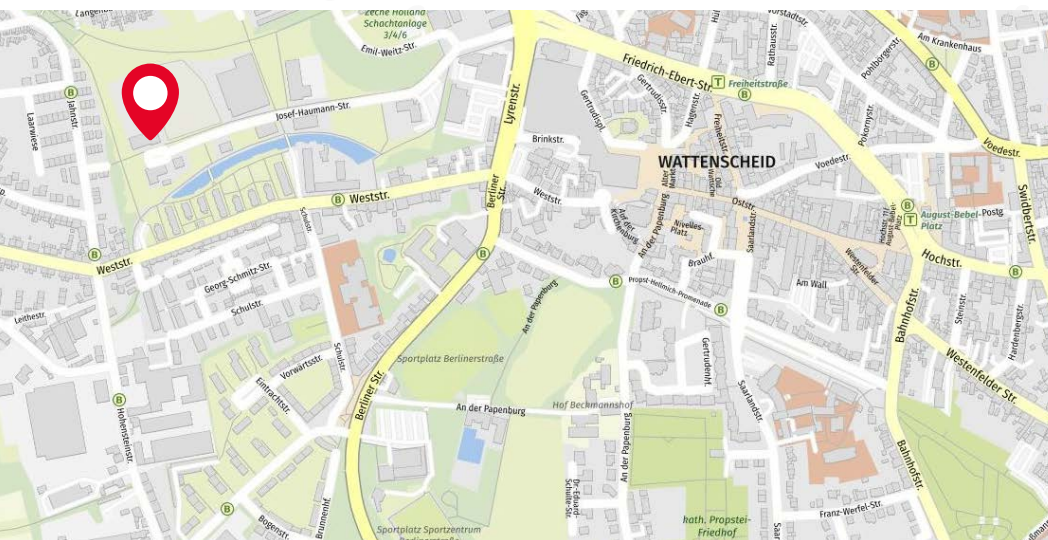

## Anreise mit dem PKW über die A40

1. Nehmen Sie die Abfahrt Wattenscheid-West.
2. Biegen Sie am Ende der Ausfahrt an der Ampel links in die Berliner Str. in Richtung Wattenscheid ein.
3. Folgen Sie dem Straßenverlauf für ca. 1 km.
4. Fahren Sie geradeaus auf die Lyrenstr.
5. Biegen Sie an der ersten Ampel links in die Josef-Haumann-Str. ein.
6. Die ADN Akademie befindet sich am Ende der Straße auf der rechten Seite.

## Anreise mit dem ÖPNV von Bochum HBF

1. Ab Bochum Hbf mit Straßenbahn 302 bis Haltestelle Lohrheide Str.
2. Von der Haltestelle folgen Sie der Straße entgegen der Fahrtrichtung und in Richtung Förderturm.
3. Rechts abbiegen auf Josef-Haumann-Str.
4. Die ADN Akademie befindet sich am Ende der Straße auf der rechten Seite.

## Parkhinweise

Sie finden kostenlose Parkplätze entlang der Josef-Haumann-Str., sowie auf dem Parkplatz hinter dem ADN-Gebäude.

Standort Bochum  
scannen

ADN Akademie | Bochum