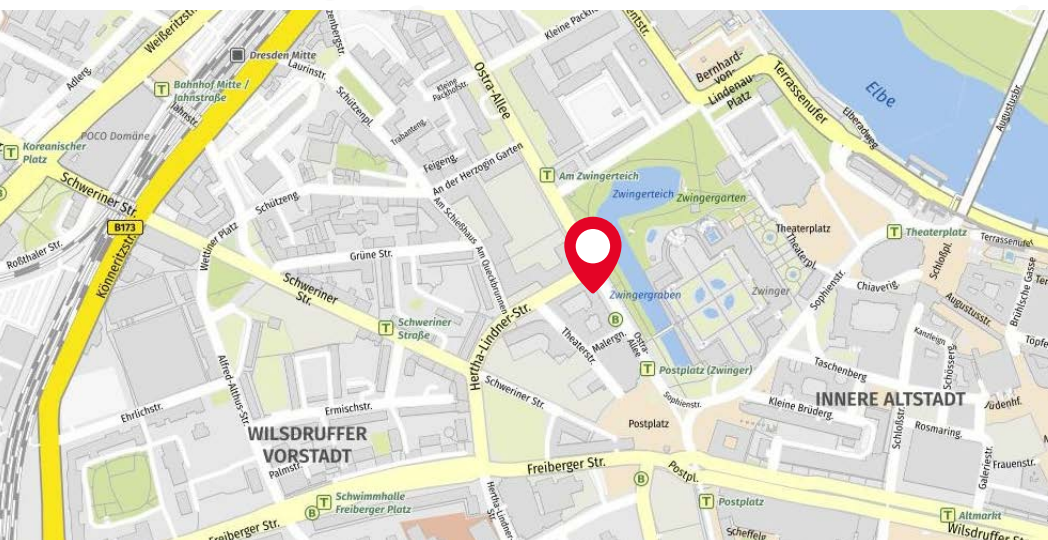

Standort Dresden
scannen

ADN Akademie | Dresden

Anfahrtsbeschreibung

Anreise mit dem PKW über die A17

1. Ausfahrt 3: Dresden-Südvorstadt und links auf die B170 Richtung Dresden-Südvorstadt/Dresden-Zentrum/Dippoldiswalde/Bannewitz nehmen.
2. Der B170 für ca. 7 km folgen und rechts abbiegen auf die Sidonienstr. Dem Kurvenverlauf folgen um gleich leicht rechts auf Wiener Platz zu fahren.
3. Weiter geradeaus auf Ammonstr.
4. Rechts abbiegen auf Falkenstr., geradeaus über Sternplatz und Annenstr.
5. Links abbiegen auf Hertha-Lindner-Str. und rechts halten um auf der Straße zu bleiben.
6. Rechts abbiegen auf Ostra-Allee.

SoftED SYSTEMS

Ostra-Allee 11

01067 Dresden, Germany

T +49 2327 9912-116

E training@adn.de

adn.de/akademie

Parkhinweise

Die Parkmöglichkeiten sind leider begrenzt (Parkuhren). Das nächstgelegene Parkhaus ist die Tiefgarage Semperoper, Am Zwingerteich 14, 01067 Dresden. Entfernung: 300 m, 24 h geöffnet, 2,00 €/h, Tagesticket: 6.00 – 19.00 Uhr: 10,00 €.

Standort Dresden
scannen

Anfahrtsbeschreibung

Anreise mit dem ÖPNV von Dresden HBF

1. Die nächstgelegene Haltestelle ist Am Zwingerteich.
2. Nehmen Sie vom Hauptbahnhof Nord die Straßenbahn 11 Richtung Bühlau und steigen Sie die vierte Haltestelle: Am Zwingerteich aus.
3. Gehen Sie entgegen der Fahrtrichtung über die Ostra-Allee für ca. 150 m zum Schulungsstandort. Dieser befindet sich auf der rechten Seite.