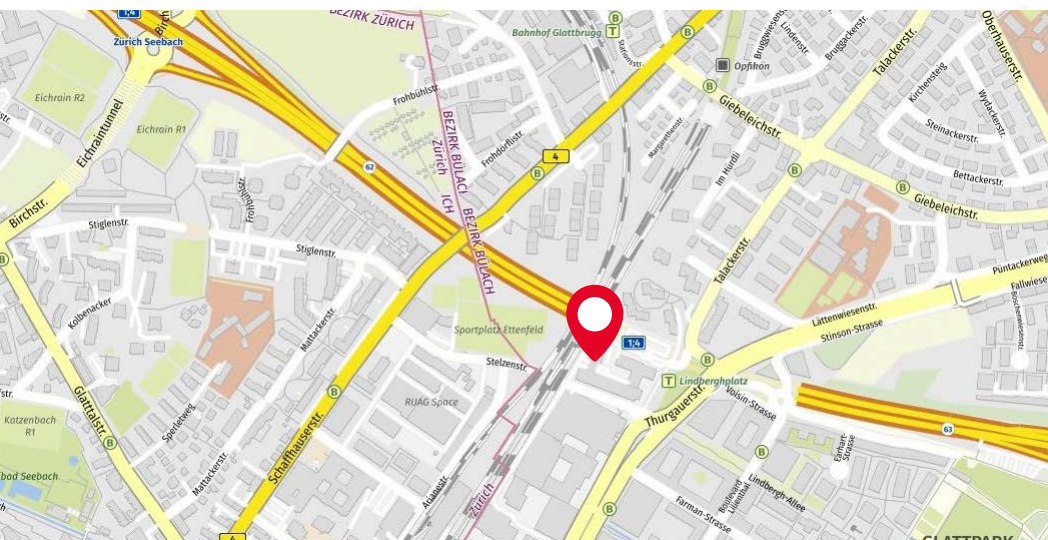

BCD Akademie | Glattpark (CH)

Anfahrtsbeschreibung

Anreise mit dem PKW über die A1

1. Ausfahrt 62 Zürich-Seebach nehmen und Richtung Zürich-Seebach einordnen.
2. Über Birchstr. geradeaus fahren und links in die Glatttalstr. abbiegen.
3. Am Ende der Straße links in die Schaffhauserstr. und nach 500 m rechts in die Stelzenstr. abbiegen.
4. Das Ziel befindet sich hinter dem Tunnel auf der linken Seite.

Es stehen vor Ort kostenlose Parkplätze zur Verfügung.

Standort Glattpark
scannen

BCD Akademie | Glattpark (CH)

Anfahrtsbeschreibung

Anreise mit dem ÖPNV bis Zürich HB

1. Nehmen Sie von Zürich HB aus die Tram 10 Richtung Zürich Flughafen, Fracht und steigen Sie an der Haltestelle Glattbrugg, Lindberghplatz aus.
2. Gehen Sie auf die Talackerstr. nach Südwesten Richtung Stelzenstr. und biegen Sie rechts in die Stelzenstr. (Fußweg 2 min.).
3. Das Ziel befindet sich vor dem Tunnel auf der rechten Seite.

Anreise mit dem ÖPNV bis Bahnhof Opfikon

1. Nehmen Sie von Bahnhof Opfikon die Tram 10 Richtung Zürich, Bahnhofplatz/HB und steigen Sie an der Haltestelle Glattbrugg, Lindberghplatz aus.
2. Gehen Sie auf die Talackerstr. nach Südwesten Richtung Stelzenstr. und biegen Sie rechts in die Stelzenstr. (Fußweg 2 min.).
3. Das Ziel befindet sich vor dem Tunnel auf der rechten Seite.

Es stehen vor Ort kostenlose

Parkplätze zur Verfügung.

Standort Glattpark
scannen

BCD Akademie | Glattpark (CH)

Hotelempfehlungen

★★★★

Hotel Novotel Zürich Airport Messe

Entfernung zum Schulungsort: ca. 200 m