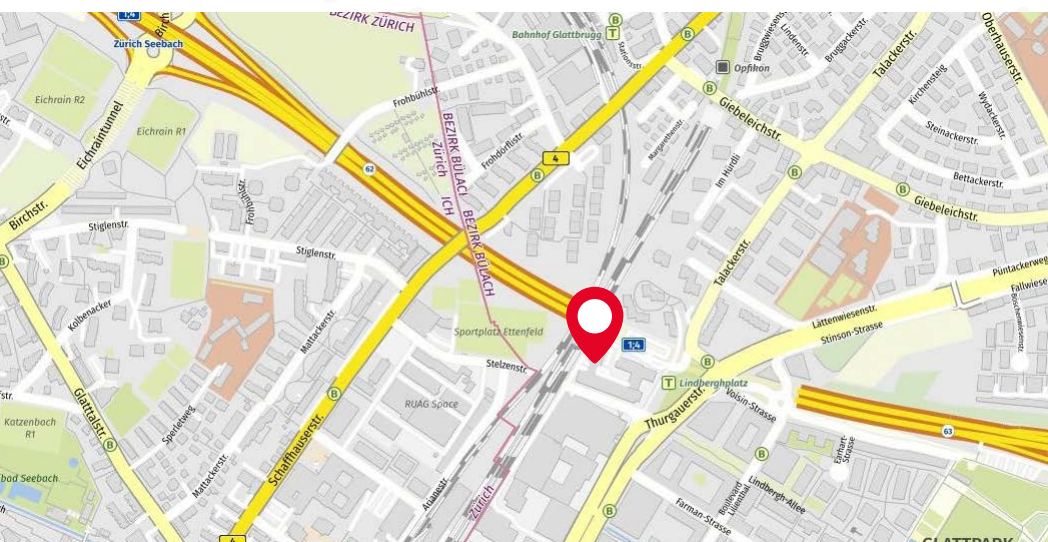

BCD Akademie | Glattpark (CH)

Anfahrtsbeschreibung

Anreise mit dem PKW über die A1

1. Ausfahrt 62 Zürich-Seebach nehmen und Richtung Zürich-Seebach einordnen.
2. Über Birchstr. geradeaus fahren und links in die Glatttalstr. abbiegen.
3. Am Ende der Straße links in die Schaffhauserstr. und nach 500 m rechts in die Stelzenstr. abbiegen.
4. Das Ziel befindet sich hinter dem Tunnel auf der linken Seite.

Es stehen vor Ort kostenlose Parkplätze zur Verfügung.

Standort Glattpark
scannen

BCD Akademie | Glattpark (CH)

Anfahrtsbeschreibung

Anreise mit dem ÖPNV bis Zürich HB

1. Nehmen Sie von Zürich HB aus die Tram 10 Richtung Zürich Flughafen, Fracht und steigen Sie an der Haltestelle Glattbrugg, Lindberghplatz aus.
2. Gehen Sie auf die Talackerstr. nach Südwesten Richtung Stelzenstr. und biegen Sie rechts in die Stelzenstr. (Fußweg 2 min.).
3. Das Ziel befindet sich vor dem Tunnel auf der rechten Seite.

Anreise mit dem ÖPNV bis Bahnhof Opfikon

1. Nehmen Sie von Bahnhof Opfikon die Tram 10 Richtung Zürich, Bahnhofplatz/HB und steigen Sie an der Haltestelle Glattbrugg, Lindberghplatz aus.
2. Gehen Sie auf die Talackerstr. nach Südwesten Richtung Stelzenstr. und biegen Sie rechts in die Stelzenstr. (Fußweg 2 min.).
3. Das Ziel befindet sich vor dem Tunnel auf der rechten Seite.

Es stehen vor Ort kostenlose

Parkplätze zur Verfügung.

Standort Glattpark
scannen

BCD Akademie | Glattpark (CH)

Hotelempfehlungen

★★★★

Hotel Novotel Zürich Airport Messe

Entfernung zum Schulungsort: ca. 200 m