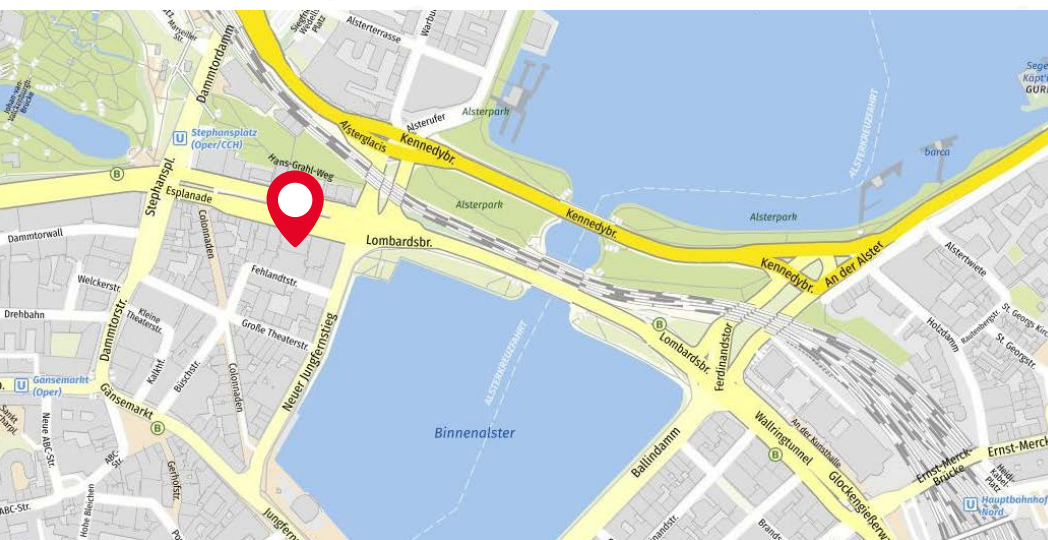

Anfahrtsbeschreibung

Anreise mit dem PKW über die A7 / A23 aus Richtung Norden

1. Über die A7 bis Ausfahrt Stellingen fahren und die Kieler Straße Richtung Hamburg Messe Zentrum nehmen. Ca. 3 km geradeaus.
2. Wenn Sie das ABB-Gebäude sehen, bitte links einordnen in Richtung Eimsbüttel und in die Fruchttallee einbiegen.
3. Weiter geradeaus in Richtung Hamburg Messe / Zentrum über die Schäferskampallee, Schröderstiftstr., Edmund-Siemers-Allee, die ineinander übergehen.
4. Am Dammtor Bahnhof (auf der rechten Seite) vorbei und vor der Alster rechts abbiegen, unter der Unterführung durch und danach rechts in die Esplanade.

adn.de/akademie

Anreise mit dem ÖPNV von Bahnhof Dammtor

1. Sehr bequem erreichen Sie uns, wenn Sie – z. B. mit dem ICE – direkt zum Bahnhof Dammtor fahren.
2. Nehmen Sie den Ausgang CCH/Planten un Bloomen und wenden Sie sich nach links. Gehen Sie über die erste Fußgängerbrücke, halten Sie sich links, nehmen die zweite Fußgängerbrücke und gehen Sie nach der Brücke rechts.
3. Überqueren Sie die Esplanade an der Ampel und biegen Sie nach links in die Esplanade ein. Der Weg dauert ca. 6 min.

Anreise mit dem ÖPNV von Hamburg HBF

1. Verlassen Sie den Hauptbahnhof in Richtung Glockengießerwall, Innenstadt. Direkt am Ausgang finden Sie die Bushaltestelle.
2. Von dort fährt der Bus mit der Nummer 112 in Richtung Altona/Neumühlen/Övelgönne bis zum Stephansplatz.
3. Oder mit der U-Bahn: Die Linie U1 (blaue Linie) in Richtung Ohlsdorf/Ochsenzoll/Garstedt/Norderstedt bis zur Haltestelle Stephansplatz (ca. 15 min., Ausgang Esplanade).
4. Vom Stephansplatz aus ist unser Trainingscenter nur ca. 300 m entfernt.

Parkhinweise

Wir empfehlen Ihnen das Parkhaus am Gänsemarkt, welches zu Fuß ca. 5 Minuten entfernt ist.

Standort Hamburg
scannen

ADN Akademie | Hamburg

Hotelempfehlungen

★★★★

Baseler Hof

Entfernung zum Schulungsort: ca. 25 m