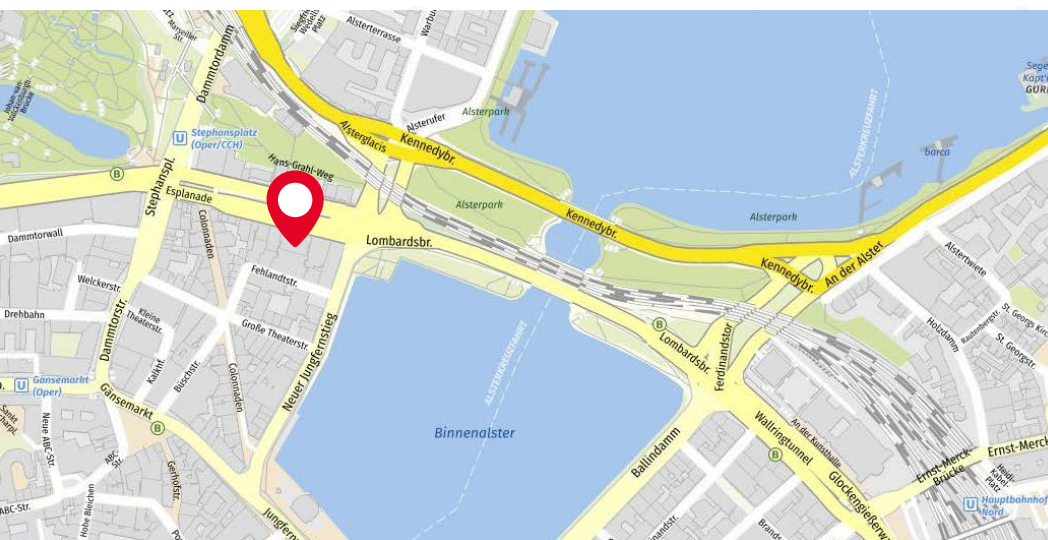

Anfahrtsbeschreibung

Anreise mit dem PKW über die A7 / A23 aus Richtung Norden

1. Über die A7 bis Ausfahrt Stellingen fahren und die Kieler Straße Richtung Hamburg Messe Zentrum nehmen. Ca. 3 km geradeaus.
2. Wenn Sie das ABB-Gebäude sehen, bitte links einordnen in Richtung Eimsbüttel und in die Fruchttallee einbiegen.
3. Weiter geradeaus in Richtung Hamburg Messe / Zentrum über die Schäferskampallee, Schröderstiftstr., Edmund-Siemers-Allee, die ineinander übergehen.
4. Am Dammtor Bahnhof (auf der rechten Seite) vorbei und vor der Alster rechts abbiegen, unter der Unterführung durch und danach rechts in die Esplanade.

Anreise mit dem PKW über die A1/ A7 aus Richtung Süden/ Südosten

1. Folgen Sie der Ausschilderung Hamburg-Centrum.
2. Auf der A255 geht es über die Elbbrücken, danach links einordnen und in die Amsinckstr. in Richtung Centrum abbiegen.
3. Nach dem ADAC-Haus auf die rechte Spur einordnen. An der nächsten Ampel (bei den Deichtorhallen) auf der mittleren Spur rechts abbiegen und durch den Tunnel in Richtung Messe.
4. Nach dem Überfahren der Lombardsbrücke über die Alster sind Sie bereits in der Esplanade.

ExperTech Trainingscenter

Esplanade 6 (5. Etage)
20354 Hamburg, Germany

T +49 2327 9912-116

E training@adn.de
adn.de/akademie

Parkhinweise

Wir empfehlen Ihnen das Parkhaus am Gänsemarkt, welches zu Fuß ca. 5 Minuten entfernt ist.

Standort Hamburg
scannen