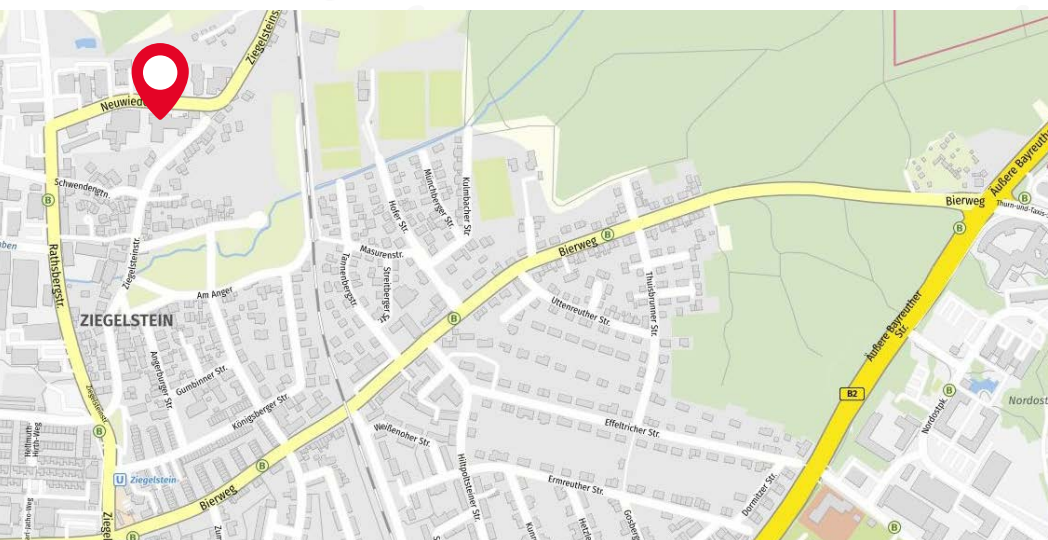

1. Ausfahrt 85. Nürnberg-Nord nehmen und in Äußere Bayreuther Str./B2 Richtung N.-Flughafen/Nürnberg einfädeln.
2. Nach ca. 1,5 km rechts auf Bierweg abbiegen.
3. Dem Straßenverlauf für ca. 1,5 km folgen und rechts auf Ziegelsteinstr. abbiegen.
4. Weiter auf Rathsbergstr.
5. Rechts in die Neuwiederstr. abbiegen. Das Ziel befindet sich auf der rechten Seite.

Parkhinweise

Parkplätze finden Sie vor dem Gebäude.

Anreise mit dem ÖPNV bis Nürnberg HBF /

Mit dem Flugzeug bis Nürnberg Airport

1. Nehmen Sie von Nürnberg HBF / von Nürnberg Airport die U-Bahn 2. Steigen Sie an der Haltestelle Ziegelstein aus.
2. Verlassen Sie den U-Bahnschacht und gehen Sie entlang der Rathsbergstr.
3. Nach ca. 700 m biegen Sie rechts in die Neuwiederstr. Das Ziel befindet sich auf der rechten Seite.
4. Alternativ können Sie von der Haltestelle Ziegelstein den Bus 21 Richtung Buchenbühl nehmen und an der Haltestelle Schwendengarten aussteigen. Von dort gehen Sie in Fahrtrichtung an der Rathsbergstr. entlang und biegen rechts in die Neuwiederstr. Das Ziel befindet sich auf der rechten Seite.

Standort Nürnberg
scannen

ADN Akademie | Nürnberg

Hotelempfehlungen

★ ★ ★

PREMIER Inn Nürnberg City Nordost Hotel
Entfernung zum Schulungsort: ca. 2,2 km

Leipziger Platz 22 | 90491 Nürnberg
T +49 911 88199025
E kontakt@premierinn.com